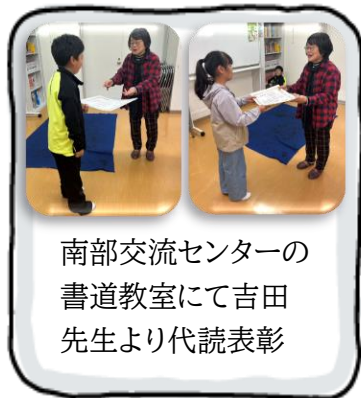

「古典臨書展」

- 【銀賞】 古瀬 智也
- (広安・高2)

金沢市文化ホールにて

南部交流センターの書道教室にて吉田先生より代読表彰